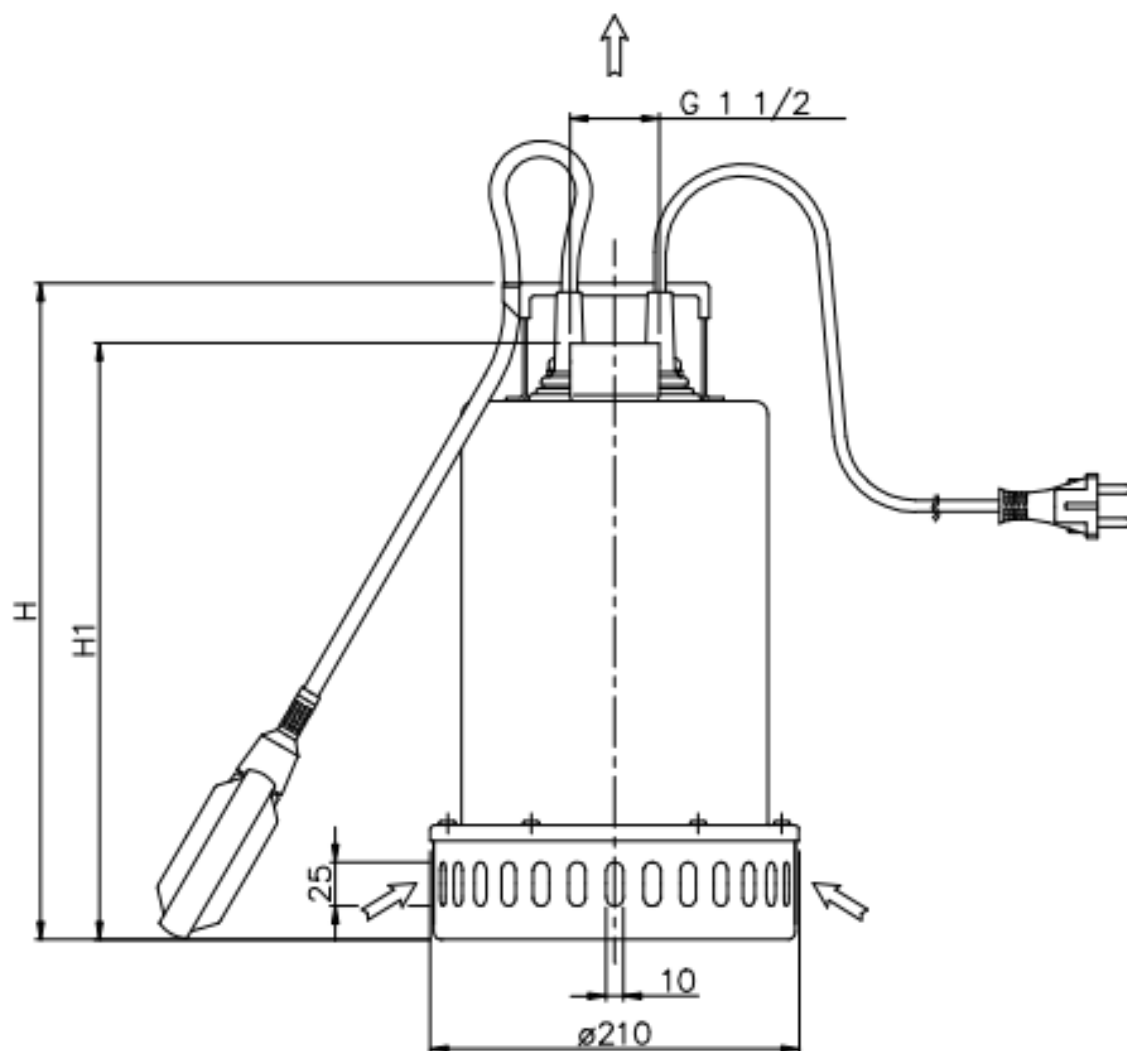

## PRODUKTBLAD

BEST 5 MAN 3X400 VOLT

Länspump BEST 5 MAN 3X400 Volt

Artnr	Kabel	Volt	Amp	Watt	H max	Q max	temp	Vikt	Anslut
495400	10 meter	3X400 V	3,3 A	1500 W	19 meter	360 l/min	35°C	Ca 13 Kg	R40 inv

# ROBOTA

Pumptyp	H	H 1
Best 5	377	340

# ROBOTA

Länspump med pumphus, pumpaxel och pumphjul i rostfritt stål AISI 304

Mekanisk tätning keramik/Kol/NBR och sic/sic/NBR i oljebad  
Max partikelstorlek (mjuk) 10 mm

Max vattentemperatur +35°C