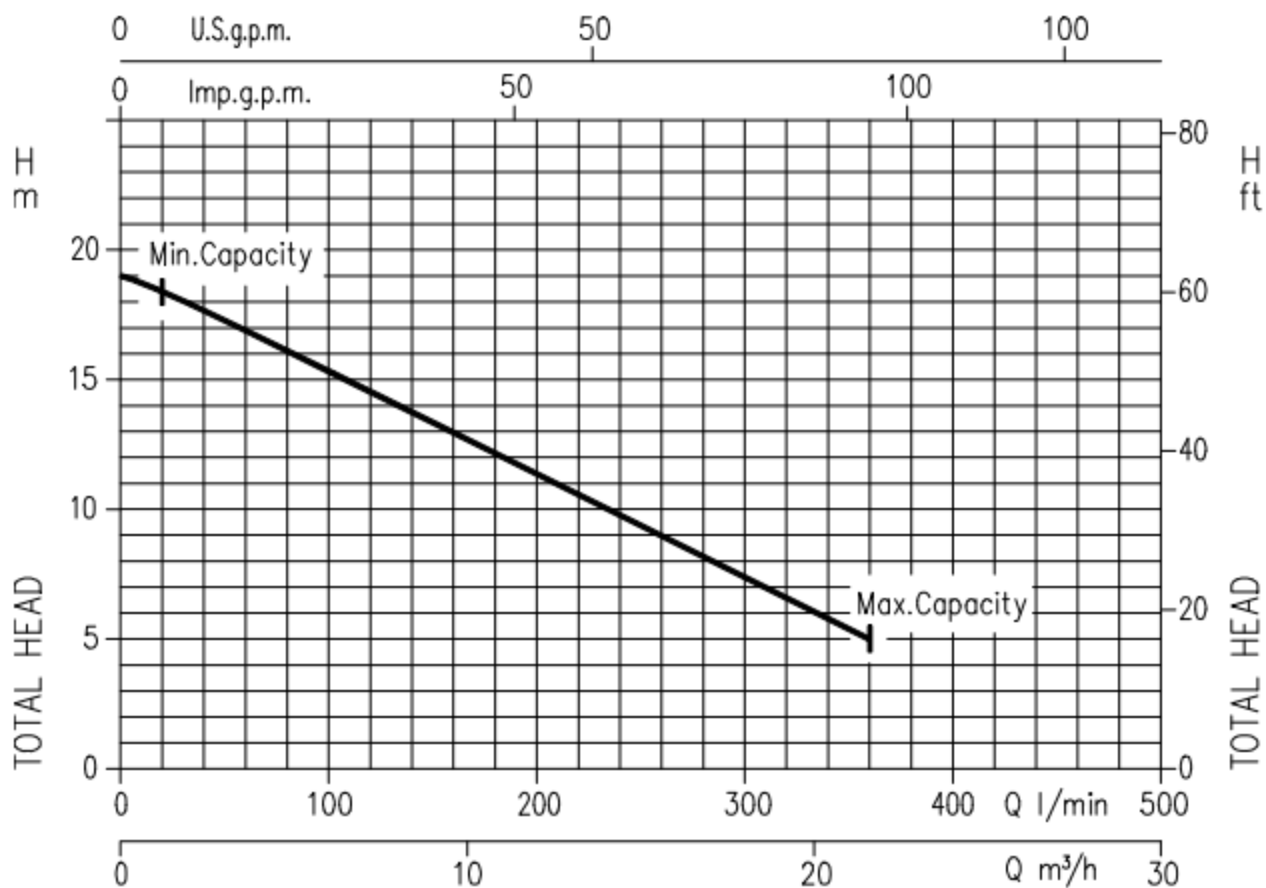

## PRODUKTBLAD

BEST 5 MAN 3X400 VOLT

Länspump BEST 5 MAN 3X400 Volt

Artnr	Kabel	Volt	Amp	Watt	H max	Q max	temp	Vikt	Anslut
495400	10 meter	3X400 V	3,3 A	1500 W	19 meter	360 l/min	35°C	Ca 13 Kg	R40 inv

# ROBOTA

Pumptyp	H	H 1
Best 5	377	340

# ROBOTA

Länspump med pumphus, pumpaxel och pumphjul i rostfritt stål AISI 304

Mekanisk tätning keramik/Kol/NBR och sic/sic/NBR i oljebad  
Max partikelstorlek (mjuk) 10 mm

Max vattentemperatur +35°C